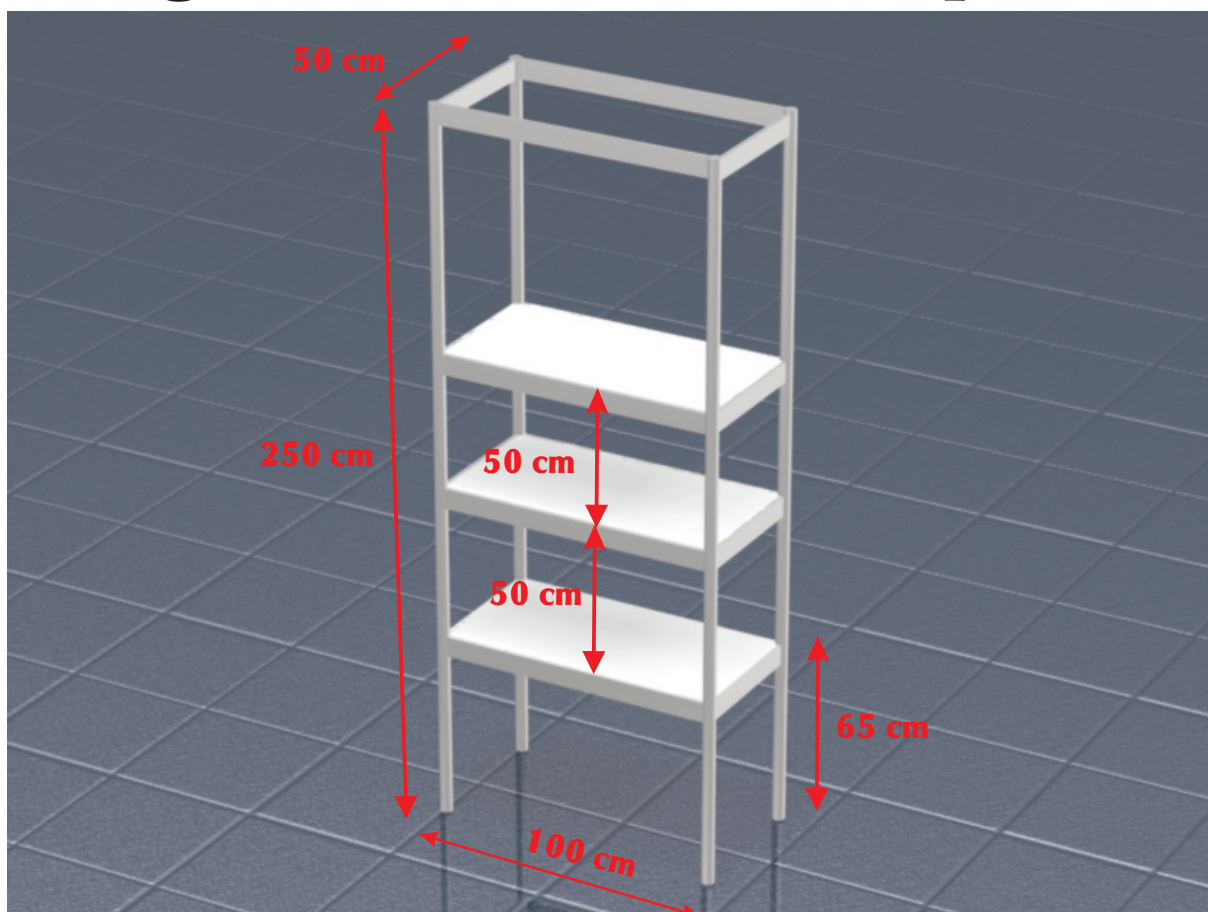

# regał ze stelaża ( 3 półki)

wymiary (cm)	szerokość	głębokość	wysokość
	100	50	250

Uwaga : maksymalna obciążalność półki w regale 25kg

Na zamówienie: dodatkowe półki w regale - koszt 40,00 Pln/szt